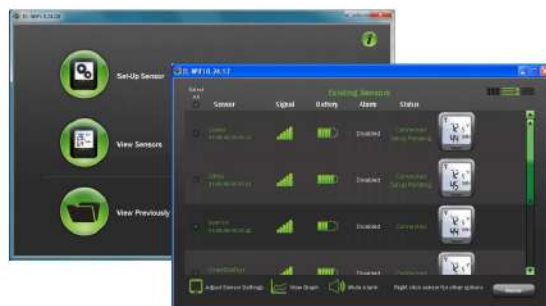

EL-WiFi-T

EL-WiFi-WIN

WiFi ソフトウェアは、www.lascarelectronics.com/software/easylog-wifi から無料でダウンロードできます。EL-WiFi-WIN はインストールと使用が簡単で、データロガーを WiFi ネットワークに簡単に接続できます。皆様は、データの保存場所を PC またはクラウドから選択できます。