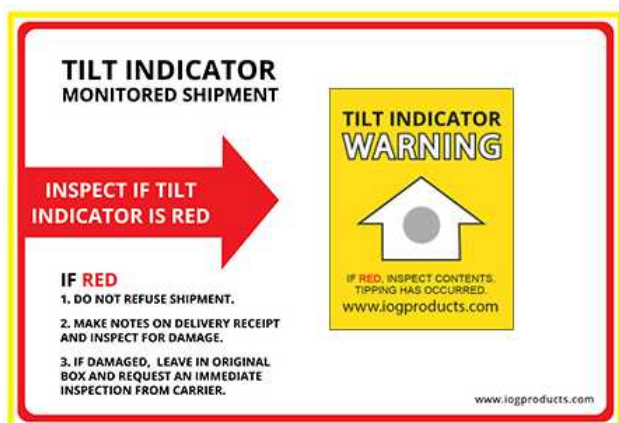

ティルト傾きラベル

輸送中に製品に損傷を与える可能性がある傾きを受けた場合、ラベルの中央が赤く変化します。これにより、製品の横積みや転倒厳禁であることを警告し、転倒による製品破損や傾きによる形状問題を未然に防ぎます。

利点

- 粘着テープ付きで簡単に貨物に張付けできます。
- ラベルにより、荷物の取り扱い注意を促します。
- 傾きをモニターしているため、損害の件数を減少できます。
- 効果的な梱包形態を検討できます。
- 問題のある輸送ルートを見つけることができます。

ショック表示ラベル仕様

色変化する傾き角度	80°±5°
使用環境温度	- 40 ~ + 60
サイズ	7.5cm x 6cm
張付け	裏面粘着テープ

ティルト傾きラベル税込標準価格

¥ 7,260.- (10 枚入り)
アラートラベルも 10 枚付属しております

MK Scientific, Inc.
Measuring Knowledge

輸入元: 株式会社 エムケー・サイエンティフィック

〒244-0003 横浜市戸塚区戸塚町 1500 番地
Tel: 045-392-3532 Fax:045-393-3536
E メール: sales@mksci.com
Web: https://www.mksci.com